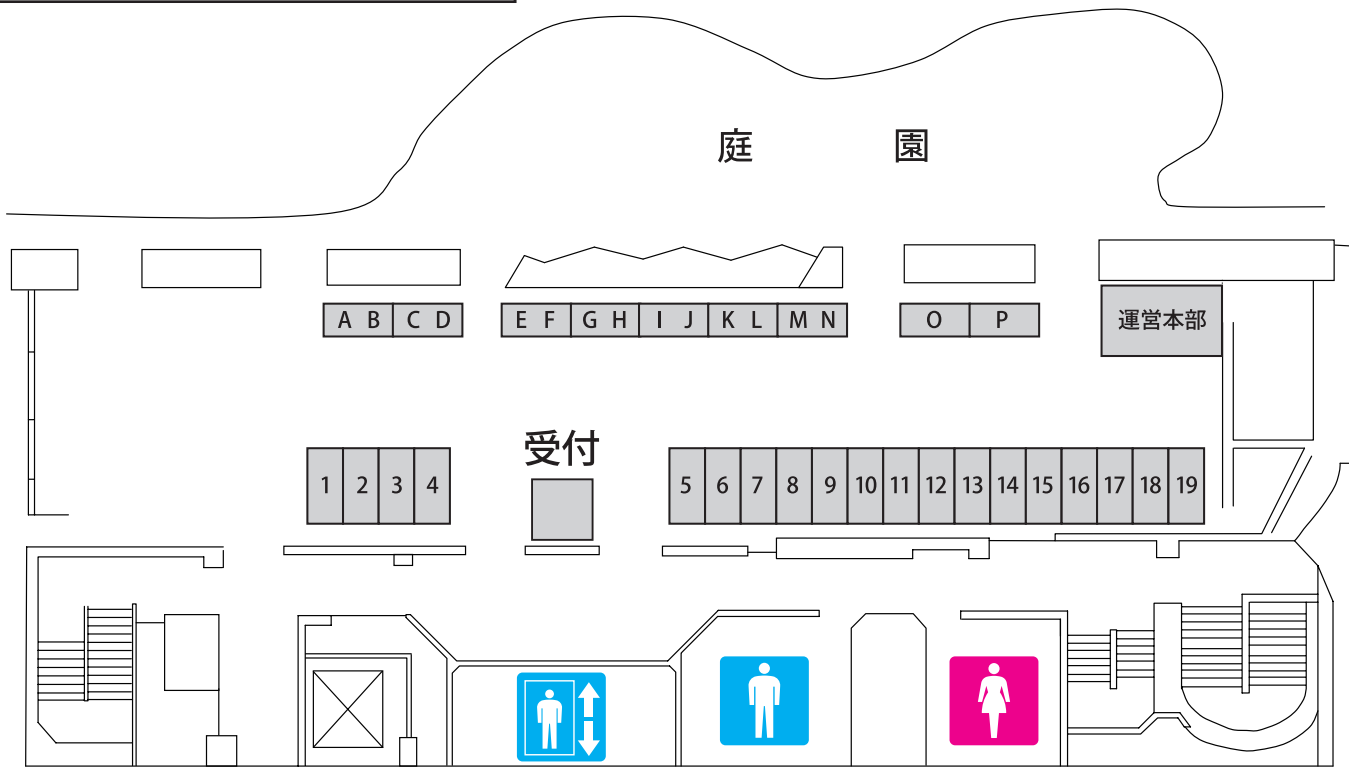

FLOOR MAP

フロアブース

1 ホビーゲーム研究会

2 power ナイン

3 大気圏内ゲームズ

4 Caviar

5 植民地戦争+α

6 ゾック神社

7 しばくり

8 emag - イマージュ -

9 新ボードゲーム党

10 操られ人形館 (裏口)

11 purprin

12 こげこげ堂本舗

13 ツクルカ

14 楽々亭

15 グループ乾坤一擲

16

17 メサイア・ワークス

18 元祖〇一堂

19

20 高円寺盤遊会

一般ブース

A ワンモアゲーム!